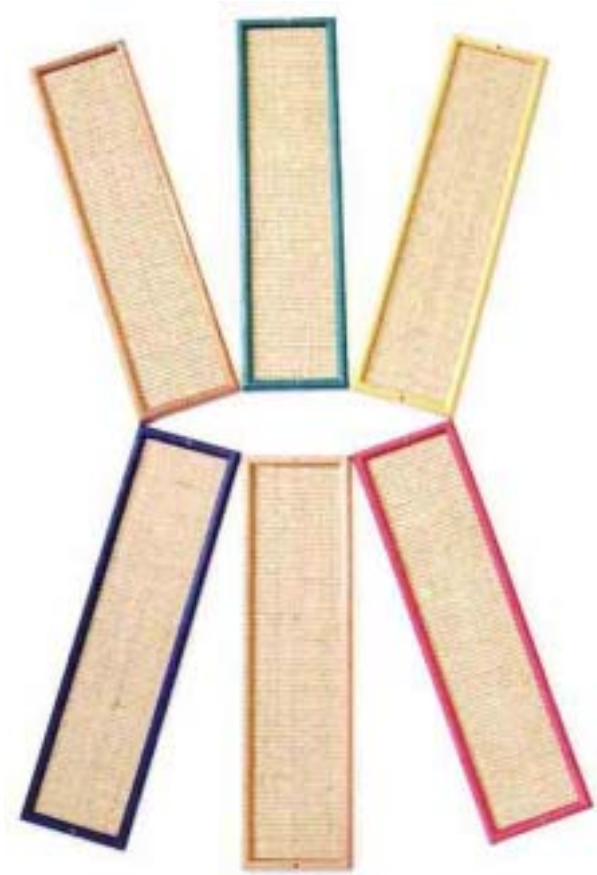

Willkommen bei

Möbel für Katze und Mensch

Kratzbrett Mini

- Sisalkratzfläche mit massivem Buchenrahmen
- Größe ca. 42,5 x 11,5 cm
- Erhältlich in den Farben rot, gelb, grün, blau und natur, gewachst

Kratzbrett Maxi

- Sisalkratzfläche mit massivem Buchenrahmen
- Größe ca. 57 x 15 cm
- Erhältlich in den Farben rot, gelb, grün, blau und natur, gewachst

Kratzecke Nova für Außenecken mit extra großer Kratzfläche

- Ca. 55 x 20 x 20 cm
- Boden und Deckel aus MDF in schwarz oder natur
- Kanten massiv Buche, geschliffen und gewachst
- Erhältlich als Bausatz für den problemlosen Selbstaufbau

Erhältlich als Bausatz

Sämtliche Teile sind austauschbar

Viva A

Viva B

Viva C

Kratzsäule Pedro

Die schwere Bodenplatte sorgt für sicheren Stand

Mit einer Gesamthöhe von ca. 75 cm ist Pedro auch für größere Katzen geeignet

Casa mit Zusatzausstattung

Casa 5

Spiel-und Schlafhöhle

- Ausstattung : Große Sisalkratzfläche und Kratzstamm, 2 kleine Fenster
- Stamm : Kanten 4-farbig gebeizt und gewachst.
- Material: Birke,Sisal
- Farbe: blau,rot,gelb,natur
- Maße: ca.60 x45cm,H.67cm